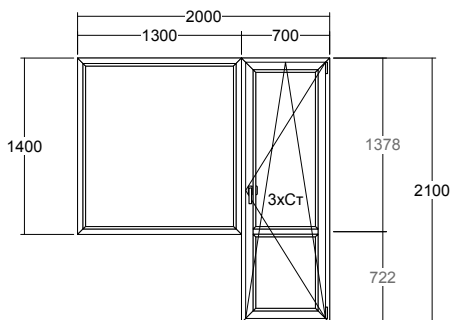

Обычная цена: 14 114 руб.

-20%

Цена со скидкой: 11 291 руб.

№ 5. Окно, размером 2100x1400. Две створки поворотно-откидных.

Обычная цена: 17 882 руб.

-20%

Цена со скидкой: 14 305 руб.

№ 6. Окно, размером 2100x1400. Одна створка поворотно-откидная, одна створка поворотная.

Обычная цена: 17 790 руб.

-20%

Цена со скидкой: 14 232 руб.

№ 7. Балконный блок, размером 2000x2100. Окно - глухая рама. Дверь - поворотно-откидная.

Обычная цена: 16 420 руб.

-20%

Цена со скидкой: 13 136 руб.

№ 8. Балконный блок, размером 2000x2100. Одно окно поворотно-откидное. Дверь - поворотная.

Обычная цена: 21 296 руб.

-20%

Цена со скидкой: 17 036 руб.

№ 9. Балконный блок, размером 2700x2100. Два окна - глухая рама. Дверь - поворотно-откидная.