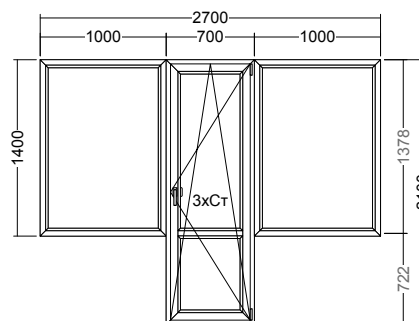

Обращаем Ваше внимание, что стоимость конструкций указана без учета монтажа!

Стоимость монтажа конструкций за 1 единицу до 3 кв.м. составляет 2 200 рублей.

В эту стоимость входит: демонтаж окна без сохранения целостности старой конструкции; монтаж новой конструкции; установка отлива; вынос мусора до контейнера.

Подъем на этаж рассчитывается отдельно!

Выезд на замеры осуществляется **БЕСПЛАТНО**, в пределах г. Тюмени.

Доставка по городу - 700 рублей.