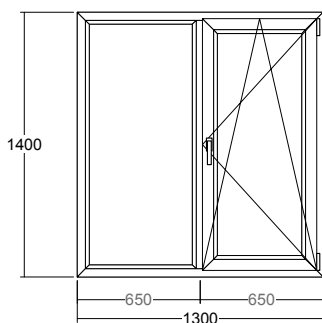

Обычная цена: 10 397 руб.

-20%

Цена со скидкой: 8 317 руб.

№ 2. Окно, размером 1300x1400. Одна створка поворотно-откидная, одна створка поворотная.

Обычная цена: 14 3026 руб.

-20%

Цена со скидкой: 11 220 руб.