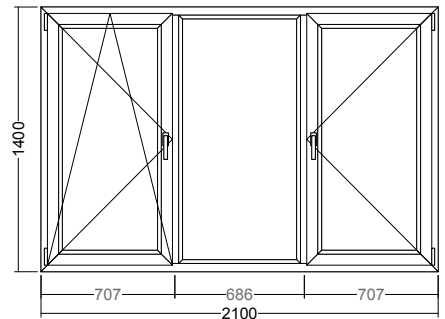

Обычная цена: 14 114 руб.

-20%

Цена со скидкой: 11 291 руб.

№ 5. Окно, размером 2100x1400. Две створки поворотно-откидных.

Обычная цена: 17 882 руб.

-20%

Цена со скидкой: 14 305 руб.

№ 6. Окно, размером 2100x1400. Одна створка поворотно-откидная, одна створка поворотная.

Обычная цена: 17 790 руб.

-20%

Цена со скидкой: 14 232 руб.

№ 7. Балконный блок, размером 2000x2100. Окно - глухая рама. Дверь - поворотно-откидная.

Обычная цена: 16 420 руб.

-20%

Цена со скидкой: 13 136 руб.