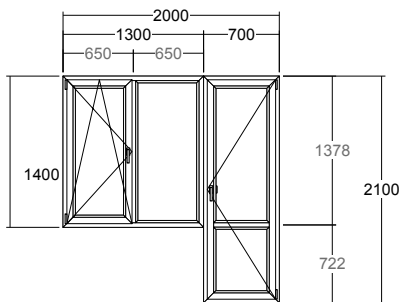

Обычная цена: 17 790 руб.

-20%

Цена со скидкой: 14 232 руб.

№ 7. Балконный блок, размером 2000x2100. Окно - глухая рама. Дверь - поворотно-откидная.

Обычная цена: 16 420 руб.

-20%

Цена со скидкой: 13 136 руб.

№ 8. Балконный блок, размером 2000x2100. Одно окно поворотно-откидное. Дверь - поворотная.

Обычная цена: 21 296 руб.

-20%

Цена со скидкой: 17 036 руб.

№ 9. Балконный блок, размером 2700x2100. Два окна - глухая рама. Дверь - поворотно-откидная.