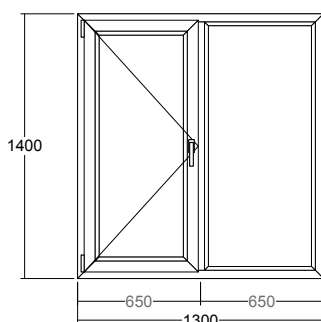

№ 3. Окно, размером 1300x1400. Одна створка поворотная.