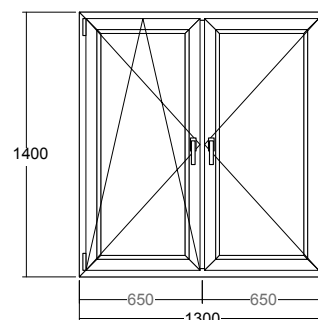

Праздничные цены на изделия из ПВХ!

Профильная система "Фаворит" от DECEUNINCK: -
Пять воздушных камер для высокой теплозащиты
(класс 1 по ГОСТ 30673-99)

- Большая ширина профиля окон ФАВОРИТ - 71мм
позволяет установить широкий стеклопакет, что
способствует сохранению тепла в доме. Благодаря
своему уникальному составу профиль относится к
классу морозостойких и может без проблем
выдерживать температуры от -60 до +75°C

№ 1. Окно, размером 1300x1400. Одна створка поворотно-откидная.

Обычная цена: 10 397 руб.

-20%

Цена со скидкой: 8 317 руб.

№ 2. Окно, размером 1300x1400. Одна створка поворотно-откидная, одна створка поворотная.

Обычная цена: 14 3026 руб.

-20%

Цена со скидкой: 11 220 руб.

№ 3. Окно, размером 1300x1400. Одна створка поворотная.

Обычная цена: 10 353 руб.

-20%

Цена со скидкой: 8 282 руб.