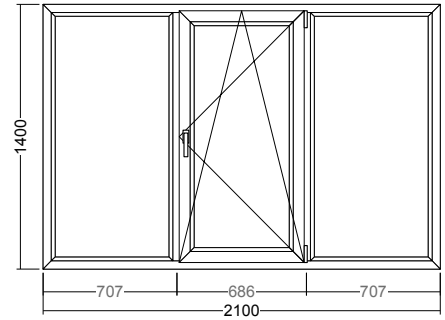

Обычная цена: 14 114 руб.

-20%

Цена со скидкой: 11 291 руб.

№ 5. Окно, размером 2100x1400. Две створки поворотно-откидных.

Обычная цена: 17 882 руб.

-20%

Цена со скидкой: 14 305 руб.

№ 6. Окно, размером 2100x1400. Одна створка поворотно-откидная, одна створка поворотная.