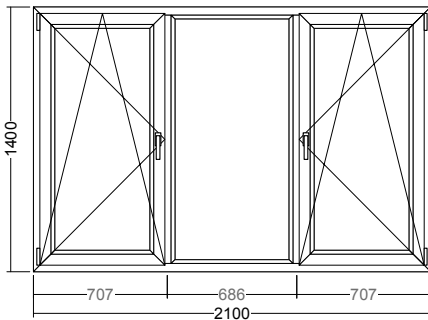

Обычная цена: 14 114 руб.

-20%

Цена со скидкой: 11 291 руб.

№ 5. Окно, размером 2100x1400. Две створки поворотно-откидных.

Обычная цена: 17 882 руб.

-20%

Цена со скидкой: 14 305 руб.

№ 6. Окно, размером 2100x1400. Одна створка поворотно-откидная, одна створка поворотная.